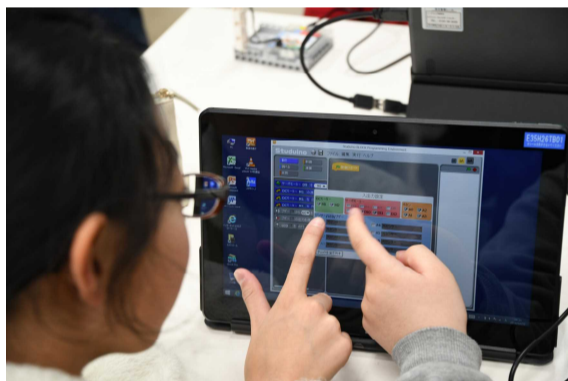

公益社団法人 信濃教育会

令和3年度基礎講座「理科観察・実験講習会」(南信地区)のご案内

主催 信濃教育会

共催 諏訪教育会

理科を初めて教える先生も、初任の先生や講師の先生も、もちろんベテランの先生も、多くの先生方のご参加をお待ちしています。いっしょに観察・実験をしてみませんか。

- | | | |
|--------|---|-----------------|
| 1 日 時 | 令和3年8月3日(火) | 午前10時00分～12時00分 |
| 2 会 場 | 中洲小学校
(諏訪市中洲2372-1) | 電話 0266-52-1933 |
| 3 講習内容 | 「一人一台端末を使った理科実験」
データの共有や発信など、具体的な活用法を体験しましょう。
児童の志向を深めるツールとしての使い方を学びましょう。 | |
| 4 持ち物 | 特にありません。(資料はこちらで準備します。) | |
| 5 その他 | 信濃教育会会員:無料 | 信濃教育会会員外:500円 |